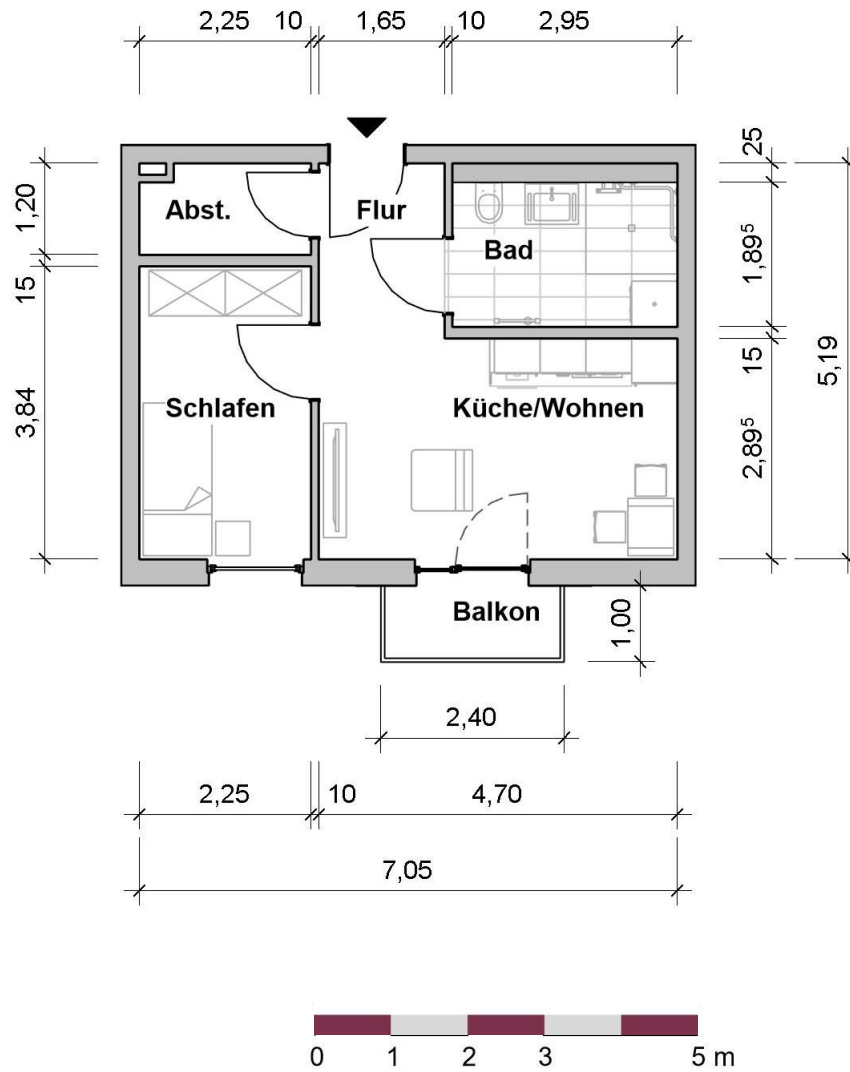

Wohnung 03.02.69

LAGE IM OBJEKT

2.OG

RÄUME

2

PERSONEN

KONTAKT

Pre-Opening Team
ProCurand Residenz Nordend

Poratzstraße 48
16225 Eberswalde

Telefon
0170 / 3429787

E-Mail
Residenz-Nordend@procurand.de

www.procurand.de

WOHNFLÄCHE

35 m²

Wohnung 03.02.69– 35 m² Wohnfläche
(Balkon zu 50% eingerechnet)