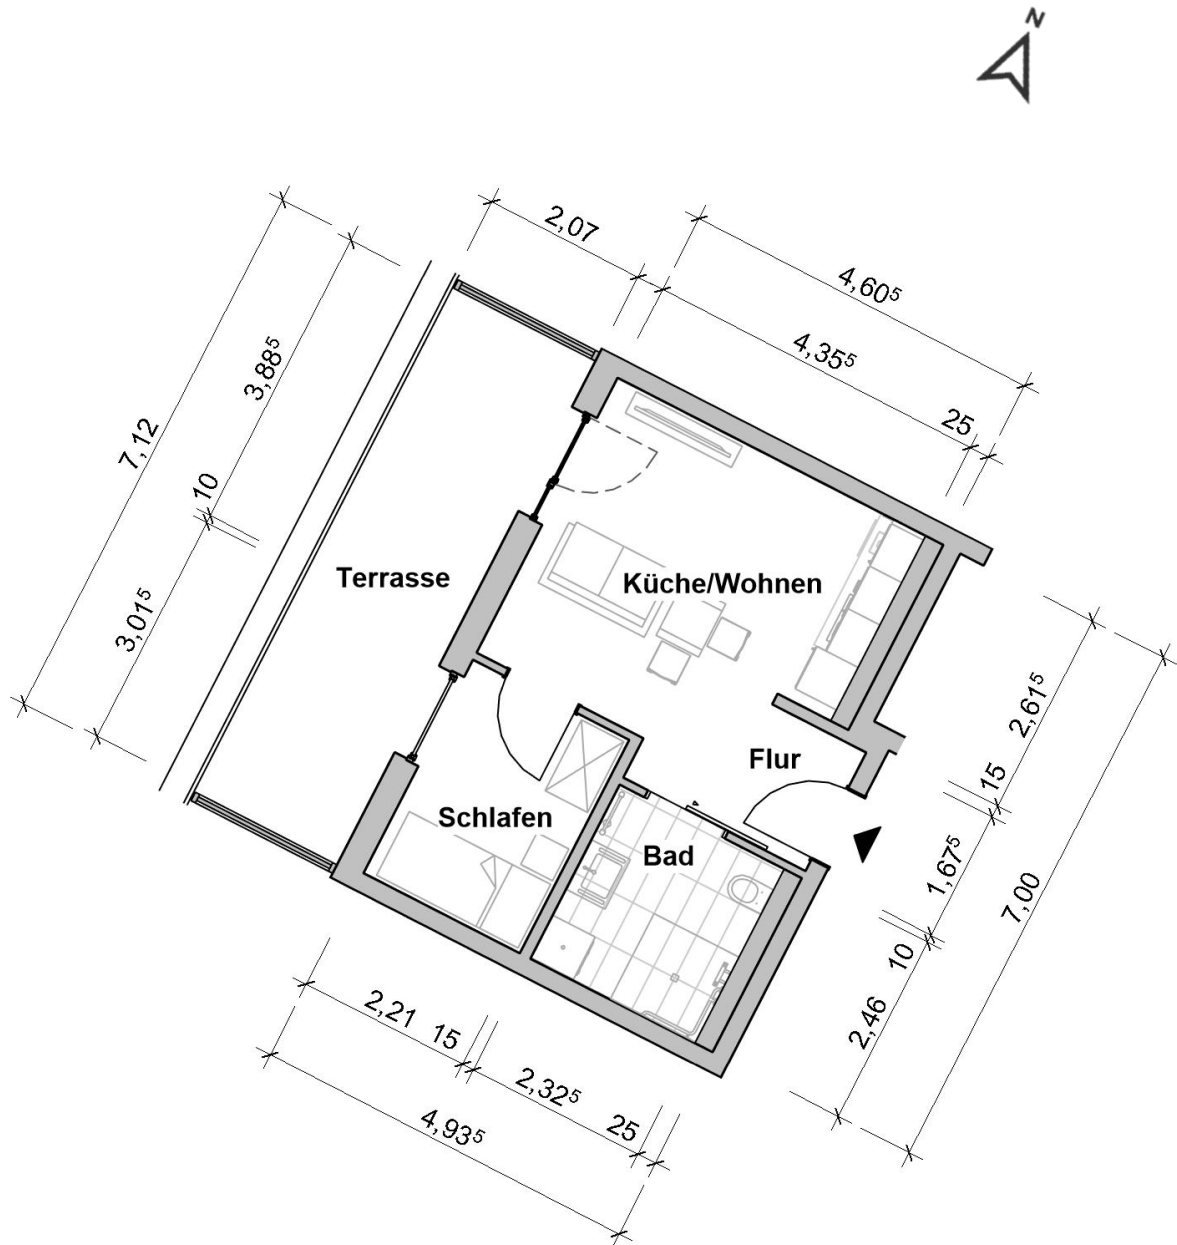

Wohnung 02.03.86

LAGE IM OBJEKT

3.0G

RÄUME

2

PERSONEN

KONTAKT

Pre-Opening Team
ProCurand Residenz Nordend

Poratzstraße 48
16225 Eberswalde

Telefon
0170 / 3429787

E-Mail
Residenz-Nordend@procurand.de

www.procurand.de

WOHNFLÄCHE

36 m²

Wohnung 02.03.86– 36 m² Wohnfläche
(Terrasse zu 37,5% eingerechnet)