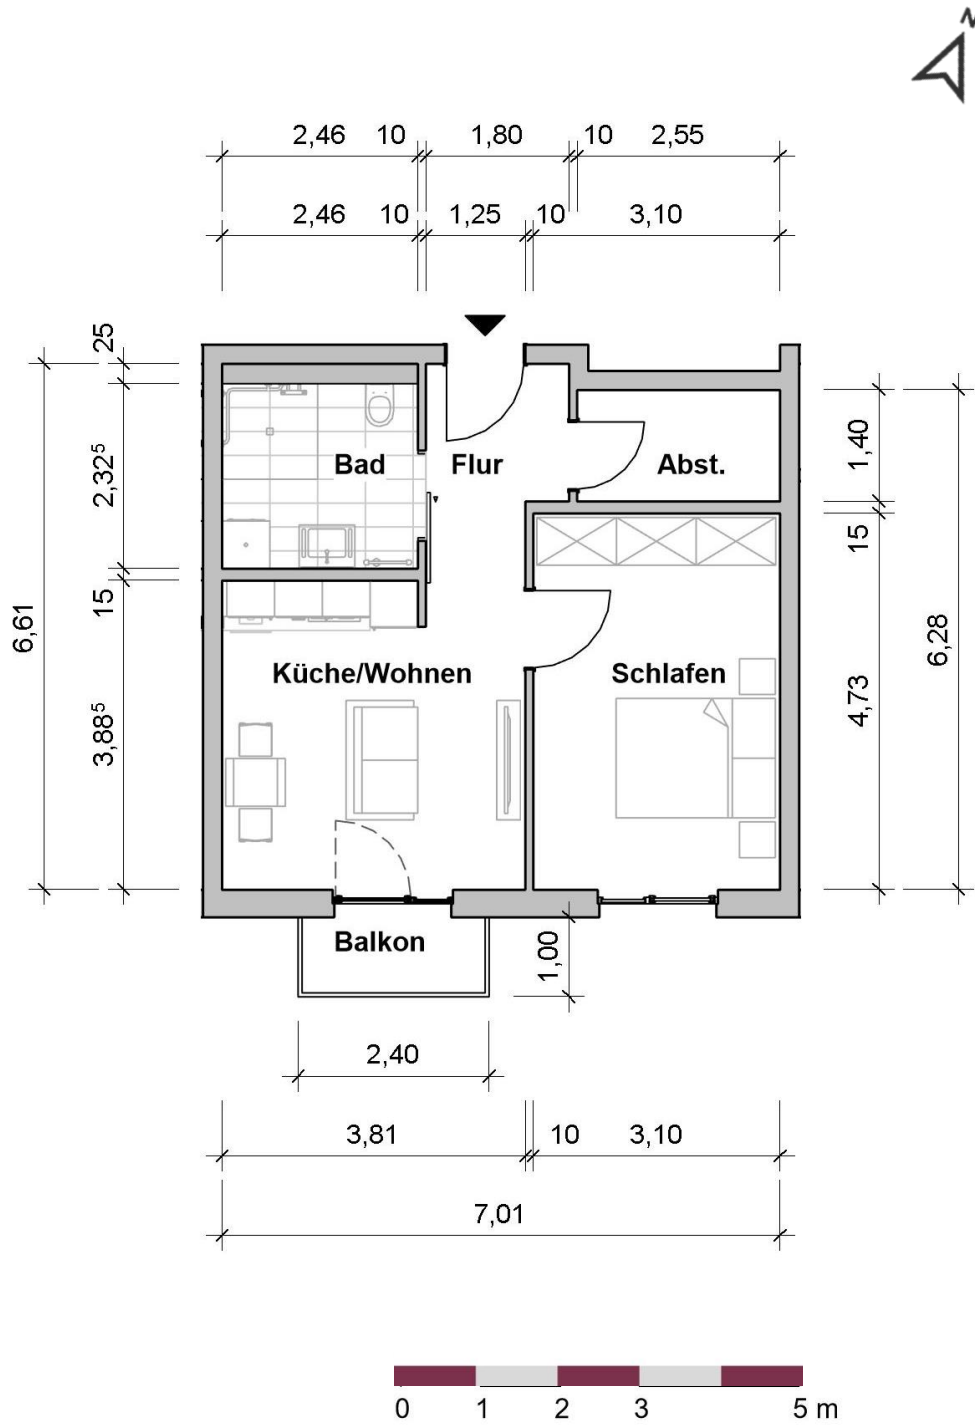

# Wohnung 01.02.47

LAGE IM OBJEKT

# 2.OG

RÄUME

WOHNFLÄCHE

# 44 m<sup>2</sup>

**Wohnung 01.02.47 – 44 m<sup>2</sup> Wohnfläche**  
*(Balkon zu 50% eingerechnet)*